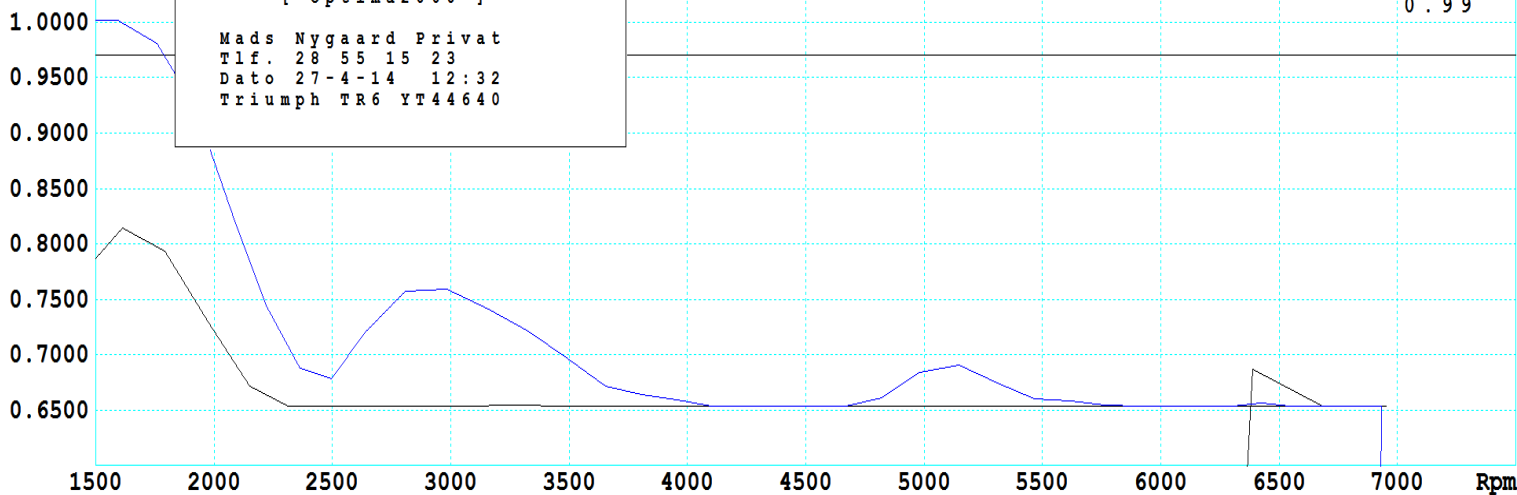

Lambda

[ Optima2000 ]

0.99

Mads Nygaard Privat  
 Tlf. 28 55 15 23  
 Dato 27-4-14 12:32  
 Triumph TR6 YT44640

Hk-Nm

188Nm/3176Rpm

157Hk/6507Rpm